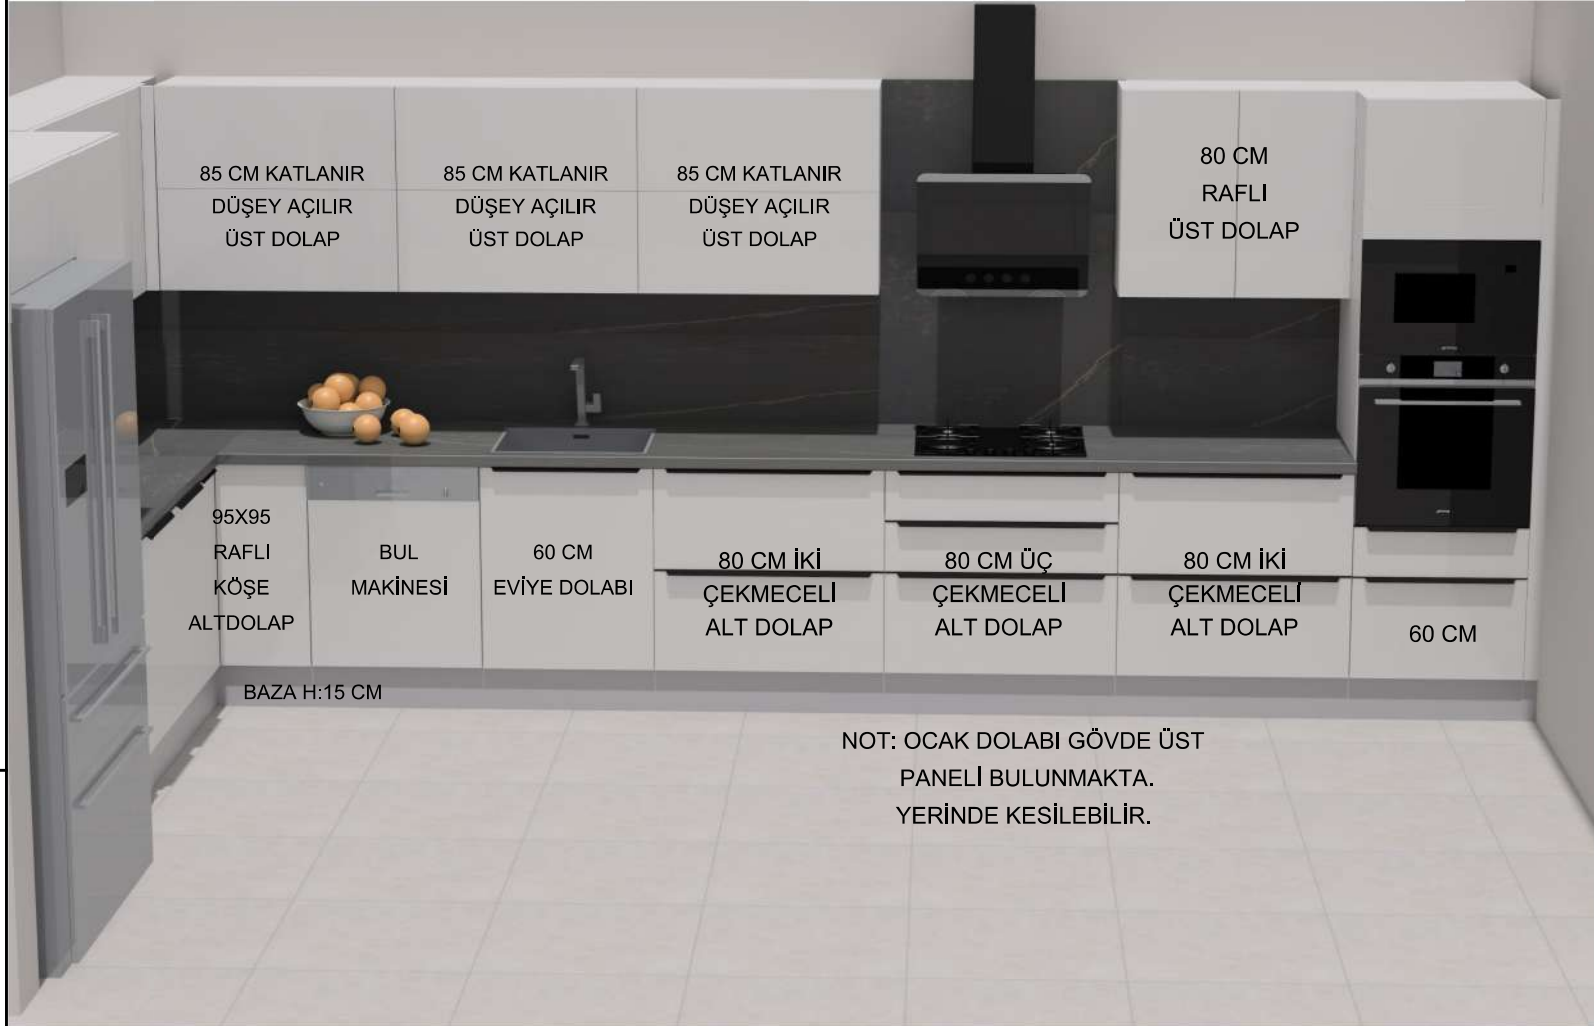

BU MUTFAKTA YAŞANIR!

Tandem box
çekmece sistemi

İç çekmeceli
boy dolap

Katlanır açılır
üst dolap

Çöp kutusu
sürgülü
manuel açılım

Plastik çatal
kaşıklık

Model : Neo

Renk : Beyaz / Beyaz 750

Kulp : Petra Siyah Entegre Kulp
(Sadece Alt Dolaplar)

Model Tanım :

Mdf üzeri UV lak, Neo kapak

Mekanizma :

Çöp Kutusu Sürgülü_ Manuel
Açılımlı, Plastik çatal kaşıklık koyu
gri 80 cm, der:50 cm, TBX
Çekmece halısı 80 cm, d: 58 cm