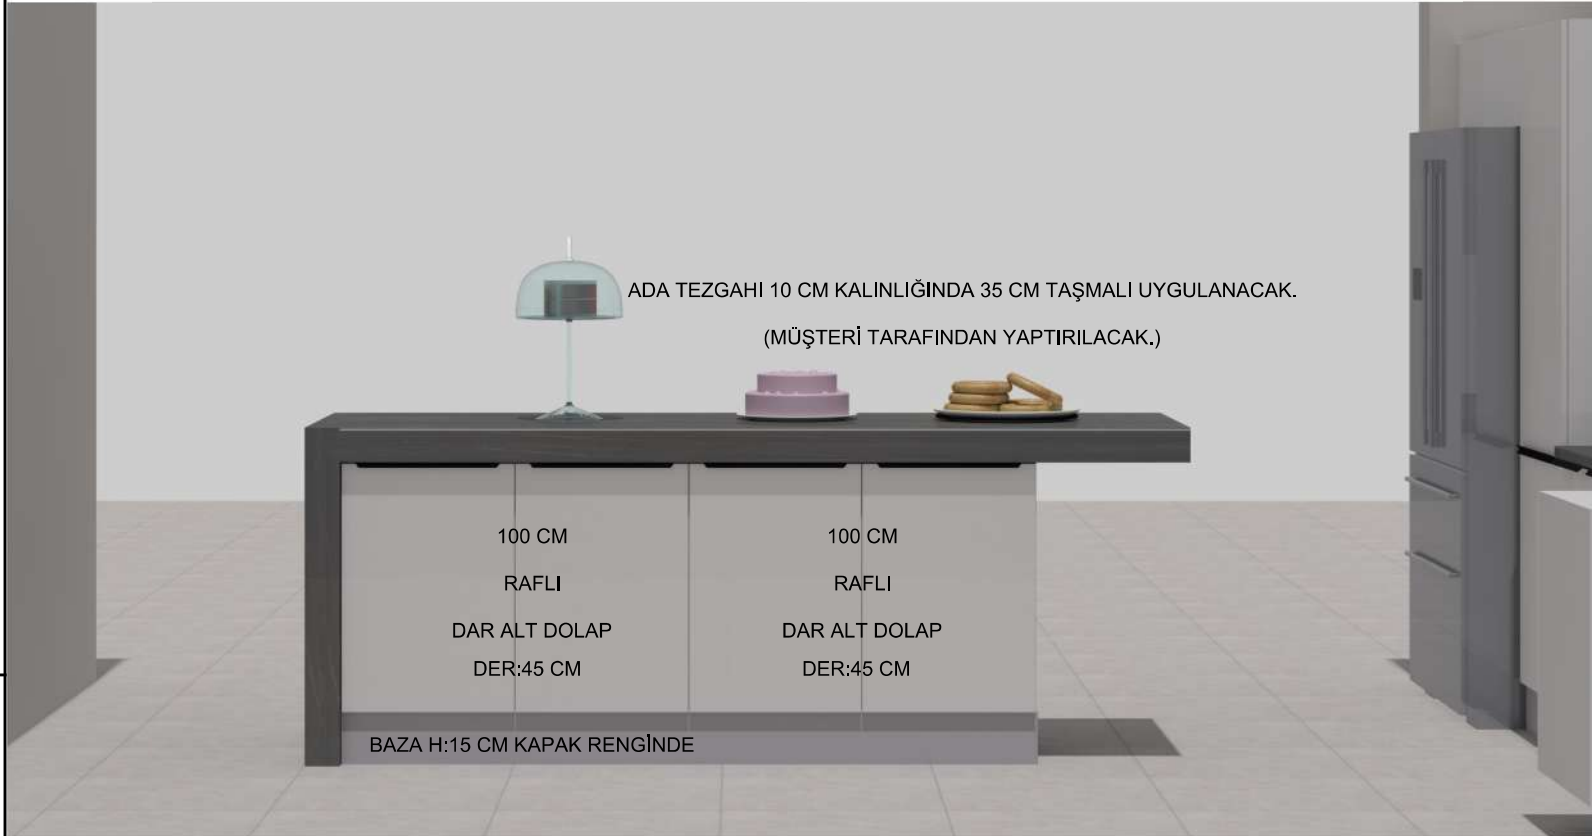

BU MUTFAKTA YAŞANIR!

Plastik çatal kaşıklik

Model : Neo

Renk : Beyaz / Beyaz 750

Kulp : Neo kulp

Model Tanım :

Mdf üzeri UV lak, Neo kapak

Mekanizma :

Çöp Kutusu Sürgülü_ Manuel

Açılımlı, Plastik çatal kaşıklik koyu

gri 80 cm, der:50 cm, TBX Çekmece

halısı 80 cm, d: 58 cm

Adı Soyadı :

Yetkili Satıcı :

İMSA YAPI

Hazırlayan :

Sezin Boz

Tarih :

26.08.2021 16:34

İmza :

100 CM

RAFLI

DAR ALT DOLAP

DER:45 CM

100 CM

RAFLI

DAR ALT DOLAP

DER:45 CM

BAZA H:15 CM KAPAK RENGİNDE

ADA TEZGAHI 10 CM KALINLIĞINDA 35 CM TAŞMALI UYGULANACAK.

(MÜŞTERİ TARAFINDAN YAPTIRILACAK.)